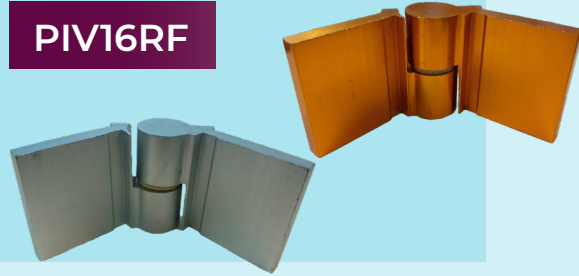

Pivote con Balero de Acero Inoxidable

Para puertas comerciales de aluminio.

PIV08

Pivote Descentrado Hexagonal Perno Ajustable Aluminio

Pivote descentrado tipo hexagonal aluminio para puerta abatible.

PIV10

Pivote Descentrado Marca Miosa

Pivote de aluminio para puerta comercial de uso rudo.

PIV11

Pivote Descentrado Samalayuca

Pivote para puerta comercial.

PIV13

Bisagra de Piso con Resorte para Puerta Ligera

Para puerta de cocina, uso ligero.

PIV14

Pivote Centrado Intermedio Global

Para puerta muy pesada, evita el desplome.

PIV16RF

Pivote Tubular Reforzado de Aluminio, Herralum

Pivote reforzado para puertas ligeras o pesadas.

PIV16SC

Pivote Tubular Sencillo de Aluminio, Herralum