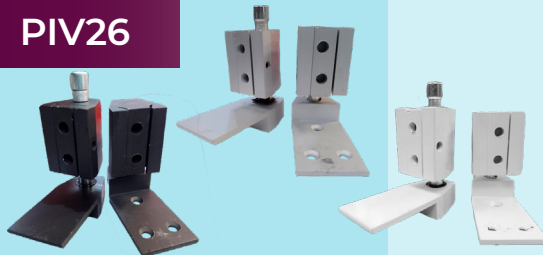

Pivote sencillo para puertas ligeras o pesadas.

PIV17

Pivote Chihuahua

Pivote para puertas comerciales de doble abatimiento.

PIV20

Pivote Descentrado de Seguridad Herralum

Pivote descentrado para puerta comercial.

PIV25

Pivote de Lujo Tecnomx

Pivote ajustable para puerta comercial.

PIV26

Pivote Descentrado Hexagonal con Buje de Nylon

Pivote descentrado hexagonal con buje de nylon para puerta comercial.

PIV31

Pivote de Uso Rudo Molinete Industrial