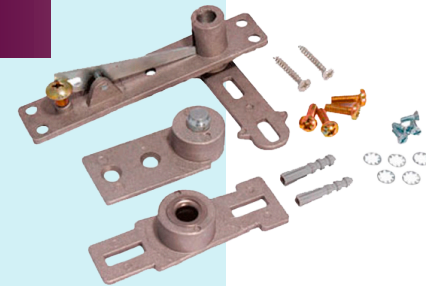

Pivote con Balero de Acero Inoxidable

Para puertas comerciales de aluminio.

PIV08

Pivote Descentrado Hexagonal Perno Ajustable Aluminio

Pivote descentrado tipo hexagonal aluminio para puerta abatible.

PIV10

PIV14

Pivote Centrado Intermedio Global

Para puerta muy pesada, evita el desplome.

PIV16RF

Pivote Tubular Reforzado de Aluminio, Herralum

Pivote reforzado para puertas ligeras o pesadas.

PIV16SC

Pivote Tubular Sencillo de Aluminio, Herralum

Pivote sencillo para puertas ligeras o pesadas.

PIV17

Pivote Chihuahua

Pivote para puertas comerciales de doble abatimiento.

PIV20

Pivote Descentrado de Seguridad Herralum

Pivote descentrado para puerta comercial.