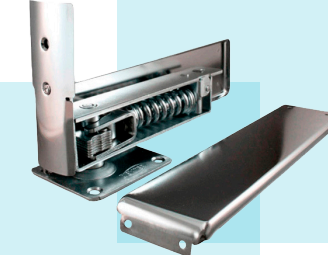

Pivote Descentrado de Aluminio Hexagonal

Pivote extruido en aluminio para puerta batiente comercial.

PIV04

Pivote Descentrado Kinetic con Bujes de Latón

Pivote extruido en aluminio para puerta comercial.

PIV05

Pivote con Balero de Acero Inoxidable

Para puertas comerciales de aluminio.

PIV08

Pivote Descentrado Hexagonal Perno Ajustable Aluminio

Pivote descentrado tipo hexagonal aluminio para puerta abatible.

PIV10

Pivote Descentrado Marca Miosa

Pivote de aluminio para puerta comercial de uso rudo.

PIV11

Pivote Descentrado Samalayuca

Pivote para puerta comercial.

PIV13

Bisagra de Piso con Resorte para Puerta Ligera

Para puerta de cocina, uso ligero.

PIV14

Pivote Centrado Intermedio Global

Para puerta muy pesada, evita el desplome.

PIV16RF

Pivote Tubular Reforzado de Aluminio, Herralum

Pivote reforzado para puertas ligeras o pesadas.

PIV16SC

Pivote Tubular Sencillo de Aluminio, Herralum