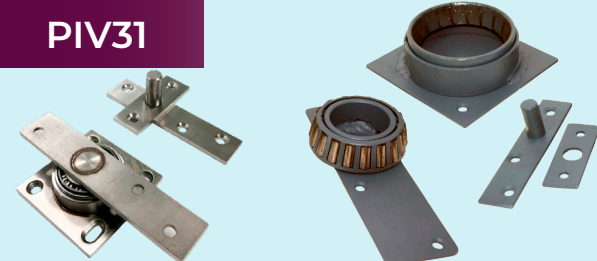

PIV25

Pivote de Lujo Tecnomx

Pivote ajustable para puerta comercial.

PIV26

Pivote Descentrado Hexagonal con Buje de Nylon

Pivote descentrado hexagonal con buje de nylon para puerta comercial.

PIV31

Pivote de Uso Rudo Molinete Industrial