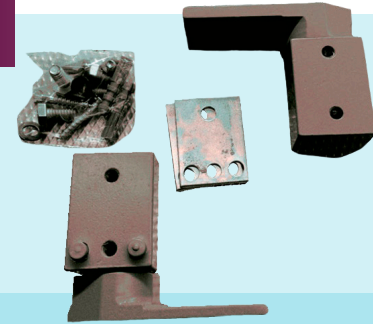

PIVOTES

PIV01MA

Pivote Centrado Zamac

Para puertas con doble abatimiento.

PIV02

Pivote Tototlán

Para puerta comercial batiente.

PIV03

Pivote Descentrado de Aluminio Hexagonal

Pivote extruido en aluminio para puerta batiente comercial.

PIV04

Pivote Descentrado Kinetic con Bujes de Latón

Pivote extruido en aluminio para puerta comercial.

PIV05

Pivote con Balero de Acero Inoxidable

Para puertas comerciales de aluminio.

PIV08

Pivote Descentrado Hexagonal Perno Ajustable Aluminio

Pivote descentrado tipo hexagonal aluminio para puerta abatible.

PIV10

Pivote Descentrado Marca Miosa

Pivote de aluminio para puerta comercial de uso rudo.

PIV11

Pivote Descentrado Samalayuca

Pivote para puerta comercial.

PIV13

Bisagra de Piso con Resorte para Puerta Ligera

Para puerta de cocina, uso ligero.