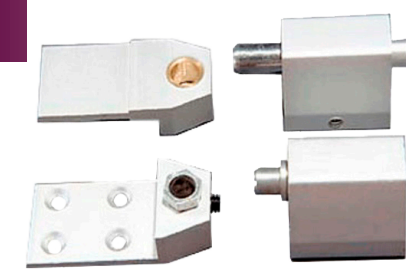

PIVOTES

PIV01MA

Pivote Centrado Zamac

Para puertas con doble abatimiento.

PIV02

Pivote Tototlán

Para puerta comercial batiente.

PIV03

Pivote Descentrado de Aluminio Hexagonal

Pivote extruido en aluminio para puerta batiente comercial.

PIV04

Pivote Descentrado Kinetic con Bujes de Latón

Pivote extruido en aluminio para puerta comercial.

PIV05

Pivote con Balero de Acero Inoxidable

Para puertas comerciales de aluminio.

PIV08

Pivote Descentrado Hexagonal Perno Ajustable Aluminio

Pivote descentrado tipo hexagonal aluminio para puerta abatible.

PIV10