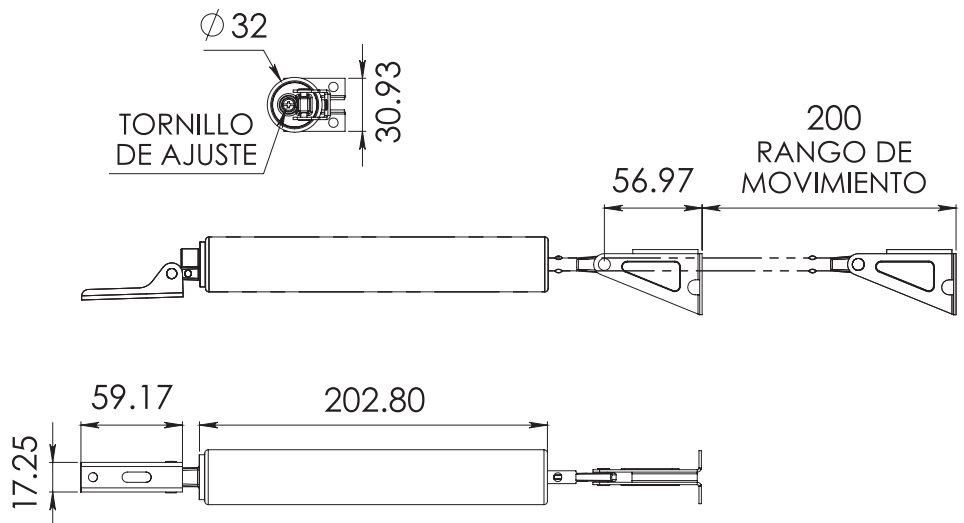

Capacidad de carga

Con tornillo de ajuste para regular la velocidad de cierre.

Aditamentos

CLAVE 1022 CIERRA PUERTAS NEUMÁTICO CON FRENO

Cierra puertas Herralum neumático con freno, para puertas ligeras ó mosquiteros.