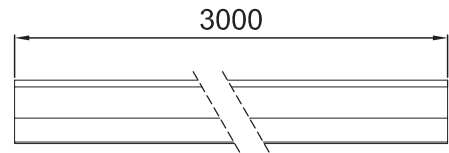

Múltiplo: 1pz

1200300TS

Perfil tapa superior de 3m de largo.
Su función es integrar todo un sistema de 3
perfiles y dar forma estética a la instalación.

Material: Aluminio

Acabado: Natural

Múltiplo: 1pz

1200300TA / 500TA