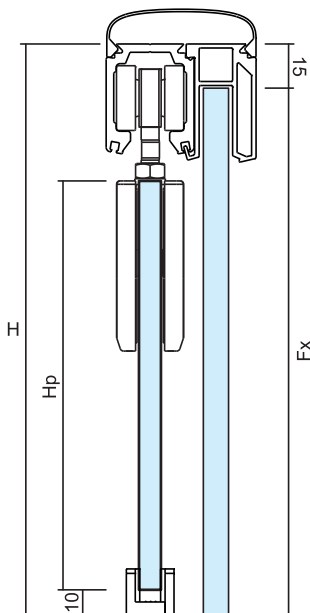

Todos los componentes se venden por separado, lo cual facilita en gran medida la elección de sus accesorios.

INSTALACIÓN TIPO CANCEL DE BAÑO RIEL CON FIJO

$$\begin{aligned} C &= (L/2) + 25\text{mm} \\ H_p &= H - 70\text{mm} \\ F &= (L/2) + 25\text{mm} \\ F_x &= H - 15\text{mm} \end{aligned}$$

INSTALACIÓN DOBLE CORREDIZO CON 2 RIELES SENCILLOS

$$C = (L/2) + 25\text{mm}$$

$$H_p = H - 70\text{mm}$$

INSTALACIÓN RIEL A MURO POSICIÓN LATERAL

$$C = X + 50\text{mm}$$

$$H_p = H - 20\text{mm}$$

*El perfil tapa lateral solamente se instala con el riel 2200300 / 500NA y utilizando la carretilla 1200000CA

NOTA: Los resagues en el vidrio, varían de acuerdo al modelo de carretilla utilizada en el sistema.

CONCEPTOS:

L = Largo total
 C = Ancho de corredizo
 Fx = Altura de fijo
 F = Ancho de fijo
 H = Altura total
 Hp = Altura corredizo

INSTALACIÓN TIPO CANCEL DE BAÑO RIEL CON FIJO

*EL RIEL SE FIJA EN AMBOS EXTREMOS CON LA ESCUADRA 1200ESC00

INSTALACIÓN RIEL CON FIJO

INSTALACIÓN RIEL SENCILLO

*SE PUEDE UTILIZAR PARA UNA INSTALACIÓN DE DOBLE CORREDIZO