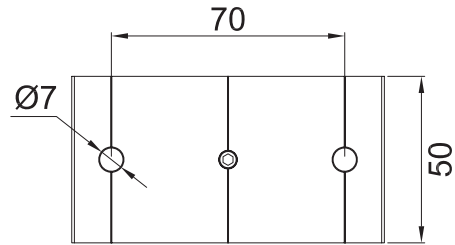

1200000GR

Grapa superior tipo recta para instalación del sistema Huatulco al techo.

Material: Aluminio

Acabado: Natural

Múltiplo: 1pz

1200ESCOO

Escuadra para fijación lateral del sistema Huatulco.

Material: Aluminio