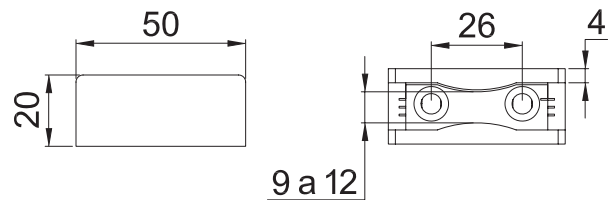

Acabado: Natural

Múltiplo: 1pz

1200000TO

Tope inferior con agarre para carretilla.

Múltiplo: 1pz

1200000GU

Guía de piso para sistema Huatulco.

Múltiplo: 1pz