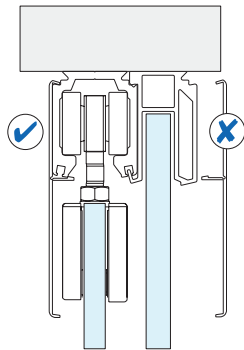

Todos los componentes se venden por separado, lo cual facilita en gran medida la elección de sus accesorios.

INSTALACIÓN TIPO CANCEL DE BAÑO RIEL CON FIJO

$$\begin{aligned} C &= (L/2) + 25\text{mm} \\ H_p &= H - 70\text{mm} \\ F &= (L/2) + 25\text{mm} \\ F_x &= H - 15\text{mm} \end{aligned}$$

INSTALACIÓN DOBLE CORREDIZO CON 2 RIELES SENCILLOS

$$C = (L/2) + 25\text{mm}$$

$$H_p = H - 70\text{mm}$$

INSTALACIÓN RIEL A MURO POSICIÓN LATERAL

$$C = X + 50\text{mm}$$

$$H_p = H - 20\text{mm}$$

*El perfil tapa lateral solamente se instala con el riel 2200300 / 500NA y utilizando la carretilla 1200000CA

NOTA: Los resagues en el vidrio, varían de acuerdo al modelo de carretilla utilizada en el sistema.

CONCEPTOS:

L = Largo total
 C = Ancho de corredizo
 Fx = Altura de fijo
 F = Ancho de fijo
 H = Altura total
 Hp = Altura corredizo

INSTALACIÓN TIPO CANCEL DE BAÑO RIEL CON FIJO

*EL RIEL SE FIJA EN AMBOS EXTREMOS CON LA ESCUADRA 1200ESC00

INSTALACIÓN RIEL CON FIJO

INSTALACIÓN RIEL SENCILLO

*SE PUEDE UTILIZAR PARA UNA INSTALACIÓN DE DOBLE CORREDIZO