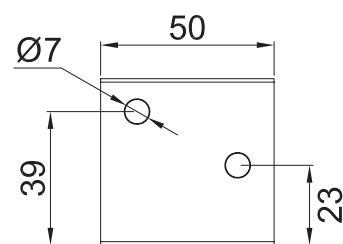

www.herralum.com

DERECHOS RESERVADOS
Herralum Industrial S.A. de C.V.
Calle 4 No.10557 Parque Industrial El Salto
C.P. 45680 El Salto, Jal.
Tel. (33) 3666 0312