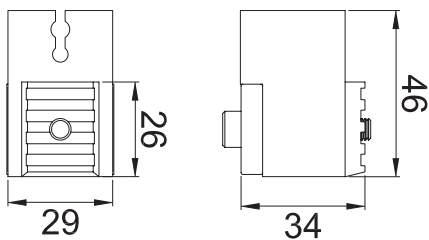

Acabado: Natural

Múltiplo: 1pz

1200000TO

Tope inferior con agarre para carretilla.

Múltiplo: 1pz

1200000GU

Guía de piso para sistema Huatulco.

Múltiplo: 1pz