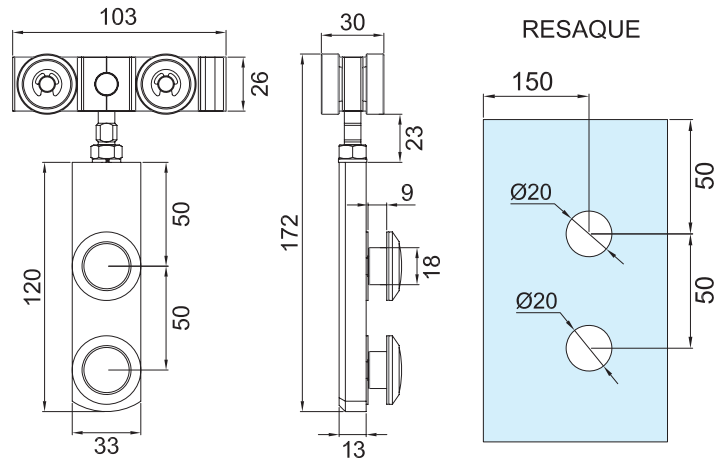

INSTALACIÓN TIPO CANCEL DE BAÑO RIEL CON FIJO

*EL RIEL SE FIJA EN AMBOS EXTREMOS CON LA ESCUADRA 1200ESC00

INSTALACIÓN RIEL CON FIJO

INSTALACIÓN RIEL SENCILLO

*SE PUEDE UTILIZAR PARA UNA INSTALACIÓN DE DOBLE CORREDIZO

Carretilla de 4 baleros con placa de acero inoxidable y dos barrenos, para sistema Huatulco.

Material: Zamak

Soporte de peso: 100kg por dos piezas

*Para cristal de 9 a 12mm de espesor

Múltiplo: 2pz

1200065CA