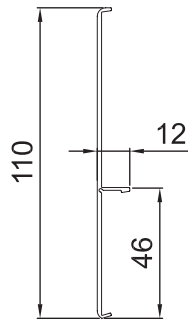

NOTA: Los resagues en el vidrio, varían de acuerdo al modelo de carretilla utilizada en el sistema.

CONCEPTOS:

L = Largo total
 C = Ancho de corredizo
 Fx = Altura de fijo
 F = Ancho de fijo
 H = Altura total
 Hp = Altura corredizo

Capacidad de carga: 100kg

Múltiplo: 1pz

A	
3000mm	5000mm

1200300FI

Perfil de 3m de largo, para integración de cristal fijo en sistema Huatulco.

Material: Aluminio

Acabado: Natural

*Para cristal de 9 a 12mm de espesor

Múltiplo: 1pz

1200300TS

Perfil tapa superior de 3m de largo.
Su función es integrar todo un sistema de 3
perfiles y dar forma estética a la instalación.

Material: Aluminio

Acabado: Natural

Múltiplo: 1pz

1200300TA / 500TA

Perfil tapa para cubrir el sistema Huatulco,
de 3 y 5m de largo.

Material: Aluminio

Acabado: Natural

Múltiplo: 1pz

A	
3000mm	5000mm

1200000GL

Grapa superior "L" para instalación del sistema
Huatulco sobre muro o puerta.