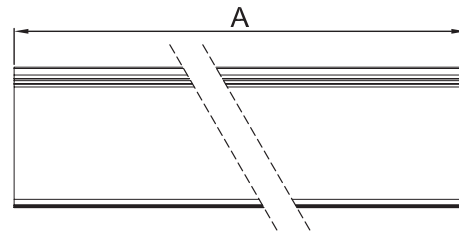

2200300NA / 500NA

Perfil riel para sistema Huatulco de 3 y 5m de largo.

Material: Aluminio

Acabado: Natural

Capacidad de carga: 100kg

Múltiplo: 1pz