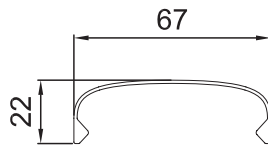

Capacidad de carga: 100kg

Múltiplo: 1pz

A	
3000mm	5000mm

1200300FI

Perfil de 3m de largo, para integración de cristal fijo en sistema Huatulco.

Material: Aluminio

Acabado: Natural

*Para cristal de 9 a 12mm de espesor

Múltiplo: 1pz

1200300TS

Perfil tapa superior de 3m de largo.
Su función es integrar todo un sistema de 3
perfiles y dar forma estética a la instalación.

Material: Aluminio

Acabado: Natural

Múltiplo: 1pz

1200300TA / 500TA

Perfil tapa para cubrir el sistema Huatulco,
de 3 y 5m de largo.

Material: Aluminio

Acabado: Natural

Múltiplo: 1pz

A	
3000mm	5000mm

1200000GL

Grapa superior "L" para instalación del sistema
Huatulco sobre muro o puerta.