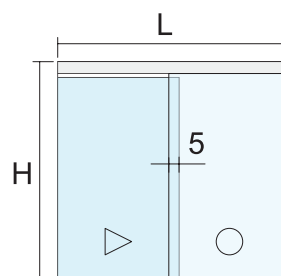

Todos los componentes se venden por separado, lo cual facilita en gran medida la elección de sus accesorios.

INSTALACIÓN TIPO CANCEL DE BAÑO RIEL CON FIJO

$$\begin{aligned} C &= (L/2) + 25\text{mm} \\ H_p &= H - 70\text{mm} \\ F &= (L/2) + 25\text{mm} \\ F_x &= H - 15\text{mm} \end{aligned}$$

INSTALACIÓN RIEL CON FIJO

$$\begin{aligned} C &= (L/2) + 25\text{mm} \\ H_p &= H - 70\text{mm} \\ F &= (L/2) + 25\text{mm} \\ F_x &= H - 15\text{mm} \end{aligned}$$

www.herralum.com

DERECHOS RESERVADOS
Herralum Industrial S.A. de C.V.
Calle 4 No. 10557 Parque Industrial El Salto
C.P. 45680 El Salto, Jal.
Tel. (33) 3666 0312

INSTALACIÓN DOBLE CORREDIZO CON 2 RIELES SENCILLOS

$$C = (L/2) + 25\text{mm}$$

$$H_p = H - 70\text{mm}$$

INSTALACIÓN RIEL A MURO POSICIÓN LATERAL

$$C = X + 50\text{mm}$$

$$H_p = H - 20\text{mm}$$

*El perfil tapa lateral solamente se instala con el riel 2200300 / 500NA y utilizando la carretilla 1200000CA

NOTA: Los resagues en el vidrio, varían de acuerdo al modelo de carretilla utilizada en el sistema.

CONCEPTOS:

L = Largo total
 C = Ancho de corredizo
 Fx = Altura de fijo
 F = Ancho de fijo
 H = Altura total
 Hp = Altura corredizo