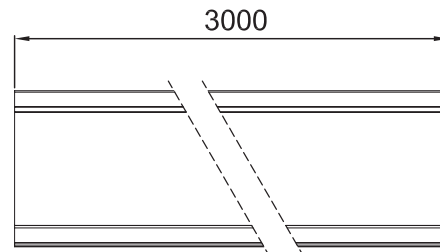

1200300FI

Perfil de 3m de largo, para integración de cristal fijo en sistema Huatulco.

Material: Aluminio

Acabado: Natural

*Para cristal de 9 a 12mm de espesor

Múltiplo: 1pz