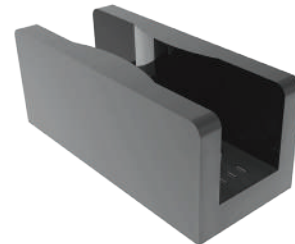

1200000GR

Grapa superior tipo recta para instalación del sistema Huatulco al techo.

Material: Aluminio

Acabado: Natural

Múltiplo: 1pz

1200ESCOO

Escuadra para fijación lateral del sistema Huatulco.

Material: Aluminio

Acabado: Natural

Múltiplo: 1pz

1200000TO

Tope inferior con agarre para carretilla.

Múltiplo: 1pz

1200000GU

Guía de piso para sistema Huatulco.

Múltiplo: 1pz