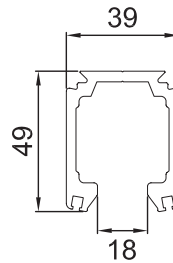

NOTA: Los resagues en el vidrio, varían de acuerdo al modelo de carretilla utilizada en el sistema.

CONCEPTOS:

L = Largo total
 C = Ancho de corredizo
 Fx = Altura de fijo
 F = Ancho de fijo
 H = Altura total
 Hp = Altura corredizo

Material: Zamak

Soporte de peso: 100kg por dos piezas

*Para cristal de 9 a 12mm de espesor

Múltiplo: 2pz

2200300NA / 500NA

Perfil riel para sistema Huatulco de 3 y 5m de largo.

Material: Aluminio

Acabado: Natural

Capacidad de carga: 100kg

Múltiplo: 1pz

A	
3000mm	5000mm

1200300FI

Perfil de 3m de largo, para integración de cristal fijo en sistema Huatulco.

Material: Aluminio

Acabado: Natural

*Para cristal de 9 a 12mm de espesor