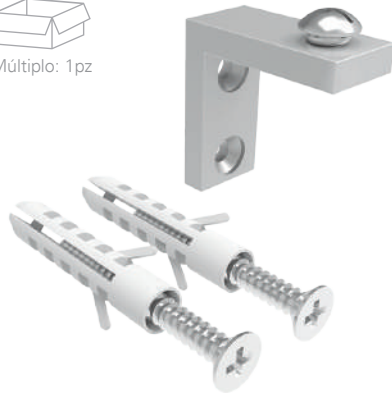

Perfil tapa para cubrir el sistema Huatulco,
de 3 y 5m de largo.

Material: Aluminio

Acabado: Natural

Múltiplo: 1pz

A	
3000mm	5000mm

1200000GL

Grapa superior "L" para instalación del sistema
Huatulco sobre muro o puerta.

1200000GR

Grapa superior tipo recta para instalación del sistema Huatulco al techo.

Material: Aluminio

Acabado: Natural

Múltiplo: 1pz

1200ESCOO

Escuadra para fijación lateral del sistema Huatulco.

Material: Aluminio

Acabado: Natural

Múltiplo: 1pz

1200000TO

Tope inferior con agarre para carretilla.

Múltiplo: 1pz

1200000GU

Guía de piso para sistema Huatulco.

Múltiplo: 1pz