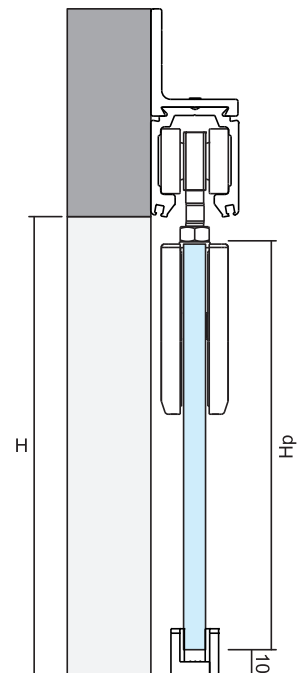

Todos los componentes se venden por separado, lo cual facilita en gran medida la elección de sus accesorios.

INSTALACIÓN TIPO CANCEL DE BAÑO RIEL CON FIJO

$$\begin{aligned} C &= (L/2) + 25\text{mm} \\ H_p &= H - 70\text{mm} \\ F &= (L/2) + 25\text{mm} \\ F_x &= H - 15\text{mm} \end{aligned}$$

NOTA: Los resagues en el vidrio, varían de acuerdo al modelo de carretilla utilizada en el sistema.

CONCEPTOS:

L = Largo total
 C = Ancho de corredizo
 Fx = Altura de fijo
 F = Ancho de fijo
 H = Altura total
 Hp = Altura corredizo

INSTALACIÓN TIPO CANCEL DE BAÑO RIEL CON FIJO

*EL RIEL SE FIJA EN AMBOS EXTREMOS CON LA ESCUADRA 1200ESC00

INSTALACIÓN RIEL CON FIJO

INSTALACIÓN RIEL SENCILLO

*SE PUEDE UTILIZAR PARA UNA INSTALACIÓN DE DOBLE CORREDIZO

INSTALACIÓN RIEL A MURO POSICIÓN LATERAL

1200000CA

Carretilla 4 baleros para sistema Huatulco.

Material: Zamak

Soporte de peso: 100kg por dos piezas

*Para cristal de 9 a 12mm de espesor

Múltiplo: 2pz

1200000CB