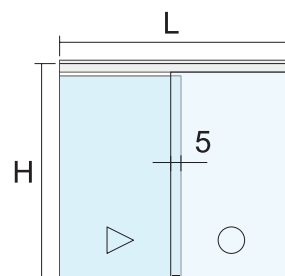

HERRALUM®

líder en herrajes para aluminio y vidrio

9.5 a 12mm de espesor

Grosor de cristal

2.20m de alto

Alto máximo de cristal

90cm de ancho (sencillo o doble)

Ancho máximo de cristal

Todos los componentes se venden por separado, lo cual facilita en gran medida la elección de sus accesorios.

INSTALACIÓN TIPO CANCEL DE BAÑO RIEL CON FIJO

$$\begin{aligned} C &= (L/2) + 25\text{mm} \\ H_p &= H - 70\text{mm} \\ F &= (L/2) + 25\text{mm} \\ F_x &= H - 15\text{mm} \end{aligned}$$

NOTA: Los resagues en el vidrio, varían de acuerdo al modelo de carretilla utilizada en el sistema.

CONCEPTOS:

L = Largo total
 C = Ancho de corredizo
 Fx = Altura de fijo
 F = Ancho de fijo
 H = Altura total
 Hp = Altura corredizo