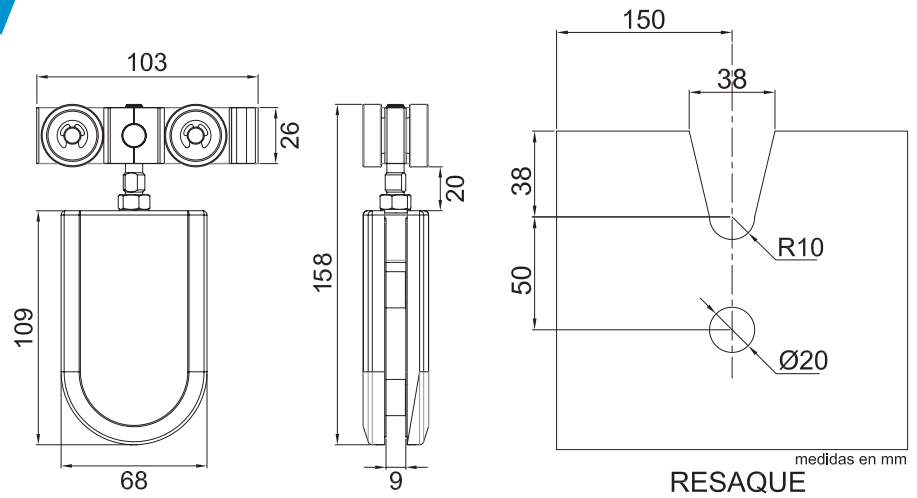

Material: Zamak

Soporte de peso: 100kg por dos piezas

*Para cristal de 9 a 12mm de espesor

Múltiplo: 2pz

2200300NA / 500NA

Perfil riel para sistema Huatulco de 3 y 5m de largo.

Material: Aluminio

Acabado: Natural

Capacidad de carga: 100kg

Múltiplo: 1pz

A	
3000mm	5000mm

1200300FI

Perfil de 3m de largo, para integración de cristal fijo en sistema Huatulco.

Material: Aluminio

Acabado: Natural

*Para cristal de 9 a 12mm de espesor