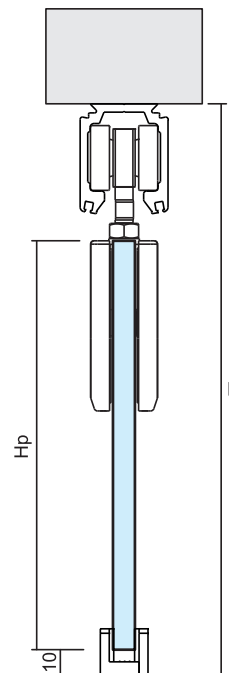

Todos los componentes se venden por separado, lo cual facilita en gran medida la elección de sus accesorios.

INSTALACIÓN TIPO CANCEL DE BAÑO RIEL CON FIJO

$$\begin{aligned} C &= (L/2) + 25\text{mm} \\ H_p &= H - 70\text{mm} \\ F &= (L/2) + 25\text{mm} \\ F_x &= H - 15\text{mm} \end{aligned}$$

INSTALACIÓN DOBLE CORREDIZO CON 2 RIELES SENCILLOS

$$C = (L/2) + 25\text{mm}$$

$$H_p = H - 70\text{mm}$$

INSTALACIÓN RIEL A MURO POSICIÓN LATERAL

$$C = X + 50\text{mm}$$

$$H_p = H - 20\text{mm}$$

*El perfil tapa lateral solamente se instala con el riel 2200300 / 500NA y utilizando la carretilla 1200000CA

NOTA: Los resagues en el vidrio, varían de acuerdo al modelo de carretilla utilizada en el sistema.

CONCEPTOS:

L = Largo total
 C = Ancho de corredizo
 Fx = Altura de fijo
 F = Ancho de fijo
 H = Altura total
 Hp = Altura corredizo

INSTALACIÓN TIPO CANCEL DE BAÑO RIEL CON FIJO

*EL RIEL SE FIJA EN AMBOS EXTREMOS CON LA ESCUADRA 1200ESC00

INSTALACIÓN RIEL CON FIJO

INSTALACIÓN RIEL SENCILLO

*SE PUEDE UTILIZAR PARA UNA INSTALACIÓN DE DOBLE CORREDIZO