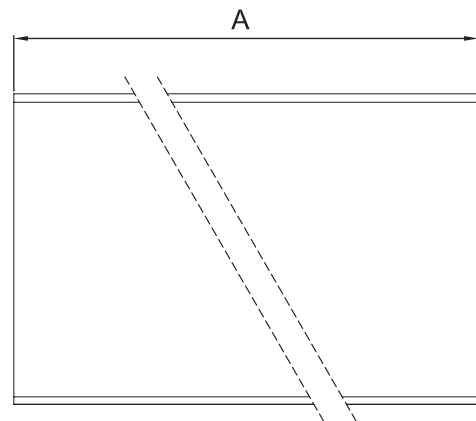

A	
3000mm	5000mm

1200000GL

Grapa superior "L" para instalación del sistema
Huatulco sobre muro o puerta.

Material: Aluminio

Acabado: Natural

Múltiplo: 1pz