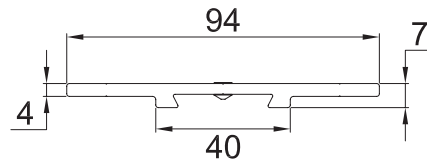

1200000GR

Grapa superior tipo recta para instalación del sistema Huatulco al techo.

Material: Aluminio

Acabado: Natural

Múltiplo: 1pz

1200ESCOO

Escuadra para fijación lateral del sistema Huatulco.

Material: Aluminio