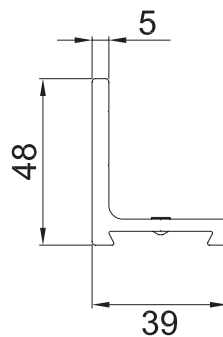

www.herralum.com

DERECHOS RESERVADOS
Herralum Industrial S.A. de C.V.
Calle 4 No.10557 Parque Industrial El Salto
C.P. 45680 El Salto, Jal.
Tel. (33) 3666 0312