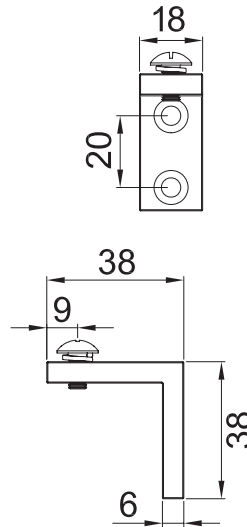

1200ESCOO

Escuadra para fijación lateral del sistema Huatulco.

Material: Aluminio

Acabado: Natural

Múltiplo: 1pz