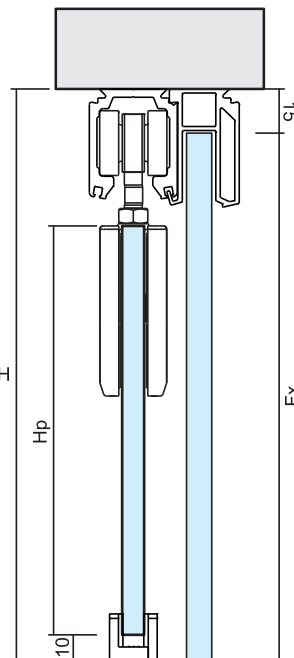

Todos los componentes se venden por separado, lo cual facilita en gran medida la elección de sus accesorios.

INSTALACIÓN TIPO CANCEL DE BAÑO RIEL CON FIJO

$$\begin{aligned} C &= (L/2) + 25\text{mm} \\ H_p &= H - 70\text{mm} \\ F &= (L/2) + 25\text{mm} \\ F_x &= H - 15\text{mm} \end{aligned}$$

INSTALACIÓN DOBLE CORREDIZO CON 2 RIELES SENCILLOS

$$C = (L/2) + 25\text{mm}$$

$$H_p = H - 70\text{mm}$$

INSTALACIÓN RIEL A MURO POSICIÓN LATERAL

$$C = X + 50\text{mm}$$

$$H_p = H - 20\text{mm}$$

*El perfil tapa lateral solamente se instala con el riel 2200300 / 500NA y utilizando la carretilla 1200000CA

NOTA: Los resagues en el vidrio, varían de acuerdo al modelo de carretilla utilizada en el sistema.

CONCEPTOS:

L = Largo total
 C = Ancho de corredizo
 Fx = Altura de fijo
 F = Ancho de fijo
 H = Altura total
 Hp = Altura corredizo

INSTALACIÓN TIPO CANCEL DE BAÑO RIEL CON FIJO

*EL RIEL SE FIJA EN AMBOS EXTREMOS CON LA ESCUADRA 1200ESC00

INSTALACIÓN RIEL CON FIJO

INSTALACIÓN RIEL SENCILLO

*SE PUEDE UTILIZAR PARA UNA INSTALACIÓN DE DOBLE CORREDIZO