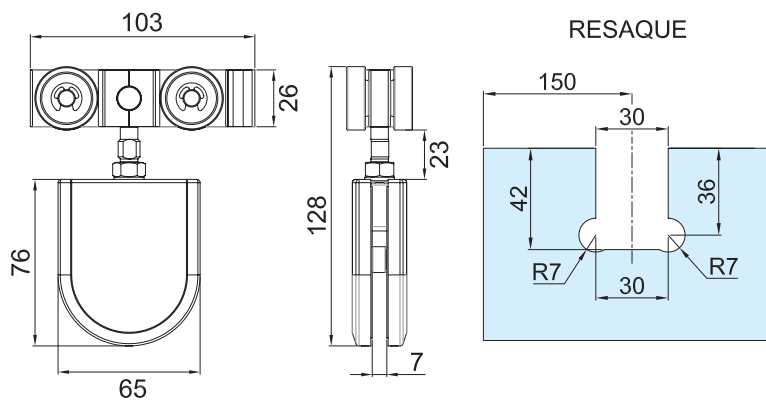

INSTALACIÓN TIPO CANCEL DE BAÑO RIEL CON FIJO

*EL RIEL SE FIJA EN AMBOS EXTREMOS CON LA ESCUADRA 1200ESC00

INSTALACIÓN RIEL CON FIJO

INSTALACIÓN RIEL SENCILLO

*SE PUEDE UTILIZAR PARA UNA INSTALACIÓN DE DOBLE CORREDIZO

Carretilla de 4 baleros con placa de acero inoxidable y dos barrenos, para sistema Huatulco.

Material: Zamak

Soporte de peso: 100kg por dos piezas

*Para cristal de 9 a 12mm de espesor

Múltiplo: 2pz

1200065CA

Carretilla con 4 baleros de rodillo para colgar puerta de cristal templado, sistema Huatulco.

Material: Zamak

Soporte de peso: 60kg por dos piezas

*Para cristal de 9 a 12mm de espesor

Múltiplo: 2pz

www.herralum.com

Capacidad de carga: 100kg

Múltiplo: 1pz

A	
3000mm	5000mm

1200300FI

Perfil de 3m de largo, para integración de cristal fijo en sistema Huatulco.

Material: Aluminio

Acabado: Natural

*Para cristal de 9 a 12mm de espesor