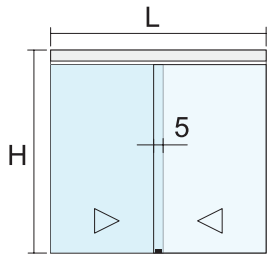

Todos los componentes se venden por separado, lo cual facilita en gran medida la elección de sus accesorios.

INSTALACIÓN TIPO CANCEL DE BAÑO RIEL CON FIJO

$$\begin{aligned} C &= (L/2) + 25\text{mm} \\ H_p &= H - 70\text{mm} \\ F &= (L/2) + 25\text{mm} \\ F_x &= H - 15\text{mm} \end{aligned}$$

INSTALACIÓN RIEL CON FIJO

$$\begin{aligned} C &= (L/2) + 25\text{mm} \\ H_p &= H - 70\text{mm} \\ F &= (L/2) + 25\text{mm} \\ F_x &= H - 15\text{mm} \end{aligned}$$

www.herralum.com

DERECHOS RESERVADOS
Herralum Industrial S.A. de C.V.
Calle 4 No. 10557 Parque Industrial El Salto
C.P. 45680 El Salto, Jal.
Tel. (33) 3666 0312

INSTALACIÓN DOBLE CORREDIZO CON 2 RIELES SENCILLOS

$$C = (L/2) + 25\text{mm}$$

$$H_p = H - 70\text{mm}$$

INSTALACIÓN RIEL A MURO POSICIÓN LATERAL

$$C = X + 50\text{mm}$$

$$H_p = H - 20\text{mm}$$

*El perfil tapa lateral solamente se instala con el riel 2200300 / 500NA y utilizando la carretilla 1200000CA

NOTA: Los resagues en el vidrio, varían de acuerdo al modelo de carretilla utilizada en el sistema.

CONCEPTOS:

L = Largo total
 C = Ancho de corredizo
 Fx = Altura de fijo
 F = Ancho de fijo
 H = Altura total
 Hp = Altura corredizo