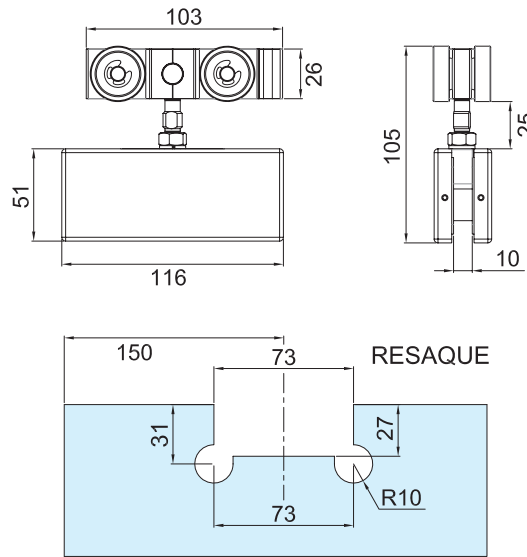

NOTA: Los resagues en el vidrio, varían de acuerdo al modelo de carretilla utilizada en el sistema.

CONCEPTOS:

L = Largo total
 C = Ancho de corredizo
 Fx = Altura de fijo
 F = Ancho de fijo
 H = Altura total
 Hp = Altura corredizo

INSTALACIÓN TIPO CANCEL DE BAÑO RIEL CON FIJO

*EL RIEL SE FIJA EN AMBOS EXTREMOS CON LA ESCUADRA 1200ESC00

INSTALACIÓN RIEL CON FIJO

INSTALACIÓN RIEL SENCILLO

*SE PUEDE UTILIZAR PARA UNA INSTALACIÓN DE DOBLE CORREDIZO

INSTALACIÓN RIEL A MURO POSICIÓN LATERAL

1200000CA

Carretilla 4 baleros para sistema Huatulco.

Material: Zamak

Soporte de peso: 100kg por dos piezas

*Para cristal de 9 a 12mm de espesor

Múltiplo: 2pz

1200000CB

Carretilla de 4 baleros con placa de acero inoxidable y dos barrenos, para sistema Huatulco.

Material: Zamak

Soporte de peso: 100kg por dos piezas

*Para cristal de 9 a 12mm de espesor

Múltiplo: 2pz

1200065CA