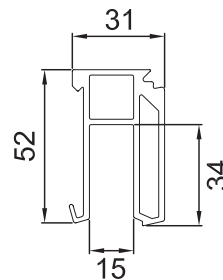

Capacidad de carga: 100kg

Múltiplo: 1pz

A	
3000mm	5000mm

1200300FI

Perfil de 3m de largo, para integración de cristal fijo en sistema Huatulco.

Material: Aluminio

Acabado: Natural

*Para cristal de 9 a 12mm de espesor

Múltiplo: 1pz

1200300TS

Perfil tapa superior de 3m de largo.
Su función es integrar todo un sistema de 3
perfiles y dar forma estética a la instalación.

Material: Aluminio

Acabado: Natural

Múltiplo: 1pz

1200300TA / 500TA