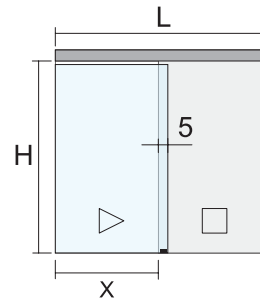

INSTALACIÓN DOBLE CORREDIZO CON 2 RIELES SENCILLOS

$$C = (L/2) + 25\text{mm}$$

$$H_p = H - 70\text{mm}$$

INSTALACIÓN RIEL A MURO POSICIÓN LATERAL

$$C = X + 50\text{mm}$$

$$H_p = H - 20\text{mm}$$

*El perfil tapa lateral solamente se instala con el riel 2200300 / 500NA y utilizando la carretilla 1200000CA

NOTA: Los resagues en el vidrio, varían de acuerdo al modelo de carretilla utilizada en el sistema.

CONCEPTOS:

L = Largo total
 C = Ancho de corredizo
 Fx = Altura de fijo
 F = Ancho de fijo
 H = Altura total
 Hp = Altura corredizo