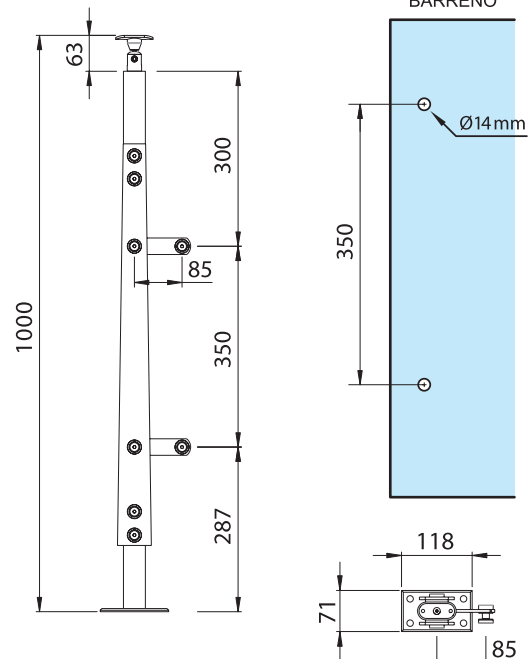

Para cristal de 8 a
10mm de espesor

Grosor de cristal

Atención

*No usar limpiadores
base cloro,
recomendable
usar Limpiador
138010100.

Poste para barandal
Vuvuzela con conectores a
vidrio sencillo, para cristal
templado. Altura de 1m.
Incluye herraje conector
para tubo pasamanos.
*Disponible únicamente en
medidas de línea. **Para
zonas costeras ó de alta
salinidad se recomienda
acero inoxidable 316,
se puede cotizar sobre
pedido.